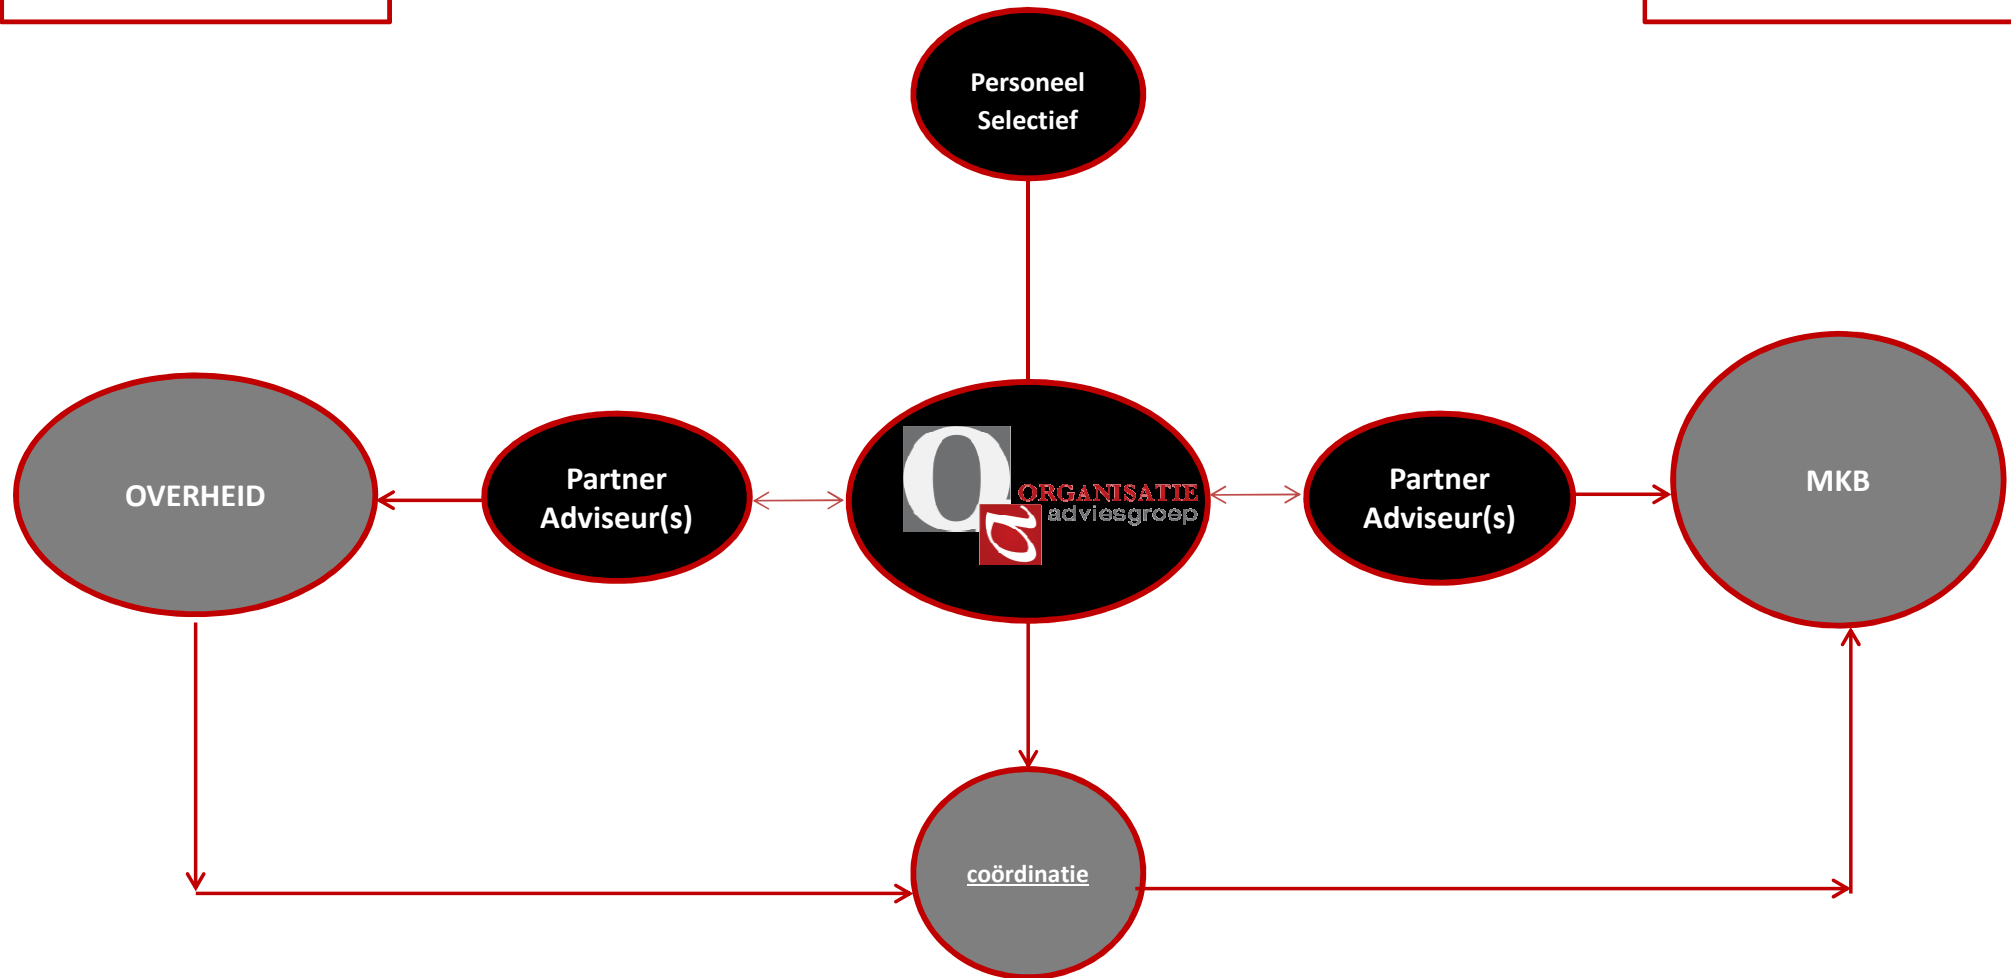

INPUT

OUTPUT

OrganisatieAdviesgroep is de intermediair vóór overheid en MKB op het gebied van organisatiekunde

Schema:

Complementair aan AanbestedingsAdviesgroep.

Autonoom divers advies/begeleiding/ondersteuning m.b.t. organisatiestructuur, -cultuur & overige gerelateerde organisatorische issues voor zowel private als publieke doeleinden.